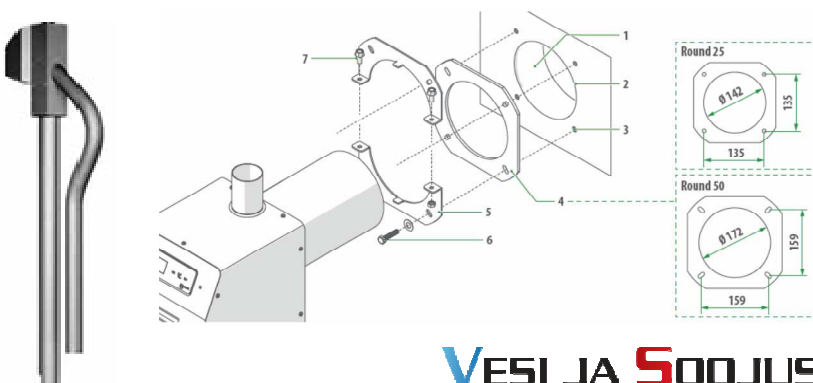

Söödutigu L=1,7 m

Paigaldusmõõdud

Tellitav lisavarustus:

- Pneumopuhastuse komplekt - EBK0018-P00
- Tagasipõlemise ohutusklapp - EBK0008-P01
- GSM-Modem - EBO10128 -C
- Pelletimahuti 300 kg - EBT0002-PWO
- Pelletimahuti Big Bag-le - EBT0007-P02